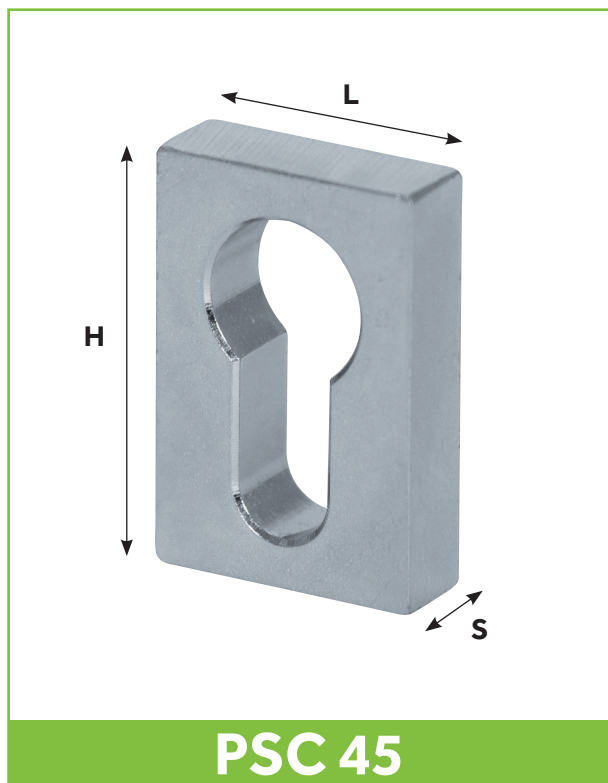

## PIASTRINA SALVA CILINDRO

Codice	Altezza H	Larghezza L	Spessore S	
PSC 45-5	45 mm	30 mm	5 mm	50 pz.
PSC 45-8	45 mm	30 mm	8 mm	50 pz.
PSC 45-10	45 mm	30 mm	10 mm	50 pz.
PSC 45-15	45 mm	30 mm	15 mm	50 pz.
PSC 60-5	60 mm	30 mm	5 mm	50 pz.
PSC 60-8	60 mm	30 mm	8 mm	50 pz.
PSC 60-10	60 mm	30 mm	10 mm	50 pz.
PSC 60-15	60 mm	30 mm	15 mm	50 pz.

**VENGONO PRODOTTE IN FERRO GREZZO.**

A richiesta si possono avere con zincatura elettrolitica bianca.