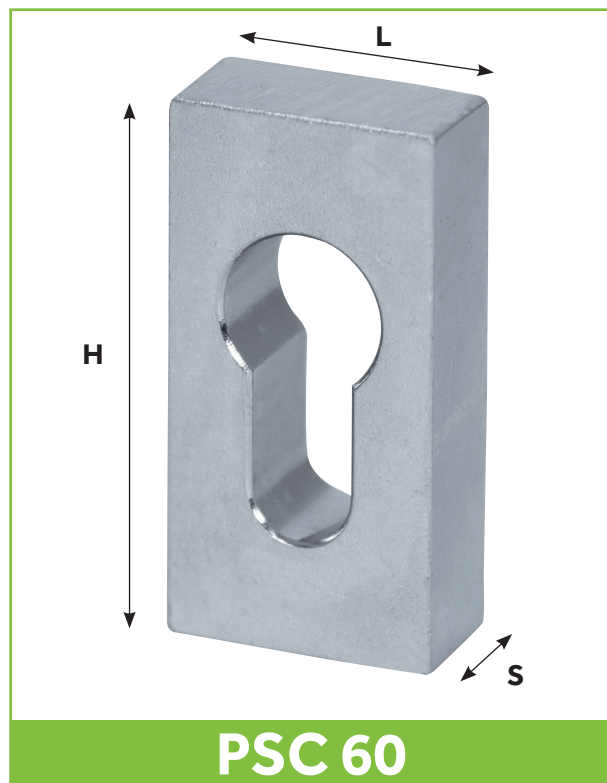

## PIASTRINA SALVA CILINDRO

Codice	Altezza H	Larghezza L	Spessore S	
PSC 45-5	45 mm	30 mm	5 mm	50 pz.
PSC 45-8	45 mm	30 mm	8 mm	50 pz.
PSC 45-10	45 mm	30 mm	10 mm	50 pz.
PSC 45-15	45 mm	30 mm	15 mm	50 pz.
PSC 60-5	60 mm	30 mm	5 mm	50 pz.
PSC 60-8	60 mm	30 mm	8 mm	50 pz.
PSC 60-10	60 mm	30 mm	10 mm	50 pz.
PSC 60-15	60 mm	30 mm	15 mm	50 pz.

**VENGONO PRODOTTE IN FERRO GREZZO.**

A richiesta si possono avere con zincatura elettrolitica bianca.