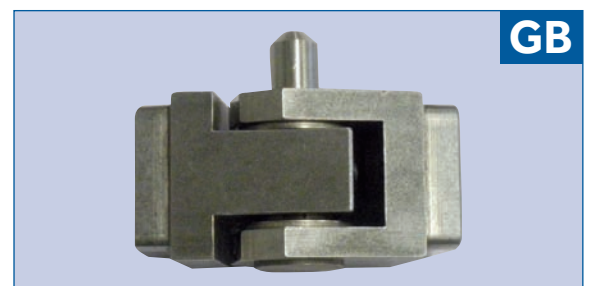

Cerniera di bloccaggio con rotazione 90°
Locking rotational hinge 90°
Charnière à blocage rotation 90°