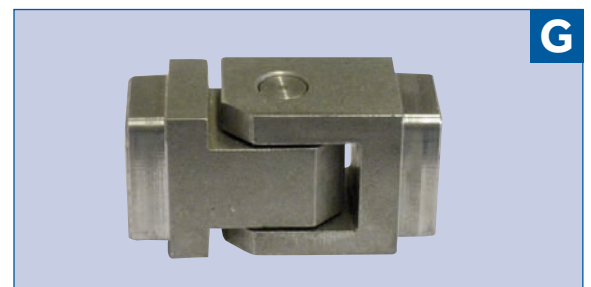

Cerniera di sicurezza con rotazione 90°
90° rotating safety hinge
Charnière de sécurité rotation 90°