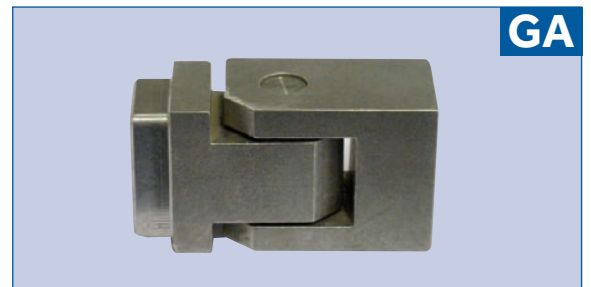

INFERRIATA CON CERNIERA DI BLOCCAGGIO PER APERTURA ESTERNA A 90° RAILING WITH LOCKING HINGE FOR 90° EXTERNAL OPENING GRILLE AVEC CHARNIÈRE À BLOCAGE POUR OUVERTURE VERS L'EXTÉRIEUR À 90°

Le cerniere sono prodotte in ferro saldabile per i tubolari di misure diverse: 30x30, 30x40, 40x30, 40x40 mm. Oltre ad una rotazione esterna dei battenti di 90°, garantiscono una chiusura di sicurezza dell'inferrata mediante il bloccaggio del perno **GB** in acciaio inox nella sede del telaio. Sfilando il perno centrale si possono separare i battenti della struttura in ferro per eseguire il trattamento di brunitura. Il modello **GB** viene prodotto in una sola versione, capovolgendolo si può utilizzare per il lato destro e sinistro.

The hinges are made of iron welded to the tubes of different sizes: 30x30, 30x40, 40x30, 40x40 mm. Besides allowing a 90° external rotation of the doors, they ensure a safe railing closing by means of the locking of the **GB** stainless steel pin in the seat frame. By removing the center pin, the doors of the iron structure can be separated to effect the burnishing treatment. The **GB** model is produced in only one version; once overturned, it can be used on the left and right side.

Les charnières sont produites en fer soudable pour des tubes de différentes dimensions: 30 x 30, 30 x 40, 40 x 30, 40 x 40 mm. En plus d'une rotation de 90° des battants vers l'extérieur, elles garantissent une fermeture de sécurité de la grille grâce au blocage du pivot **GB** en acier inox dans le châssis. En retirant le pivot central, il est possible de séparer les battants de la structure en fer pour exécuter le traitement de brunissage. Le modèle **GB** est produit en une seule version, en le retournant il est possible de l'utiliser pour le côté droit et gauche.